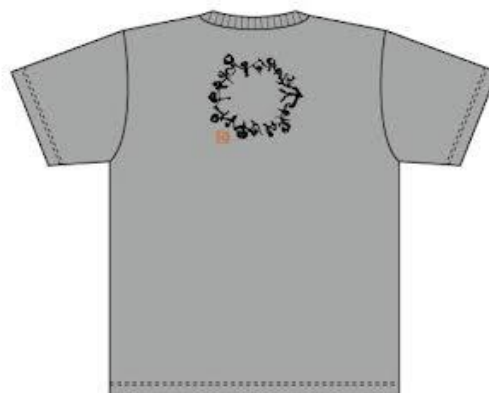

附属中オリジナル(Tシャツ)デザイン

本日(6月6日)に生徒を通じて配布しました、オリジナル(Tシャツ)のデザインです。
注文受付日は6月8日(水)・9日(木)の2日間です。

ホワイトT 文字色=濃紺

文字色=濃紺/赤印

グレーT 文字色=黒

文字色=黒/赤印

パープルT 文字色=白

文字色=白/赤印

色見本

グレー

パープル