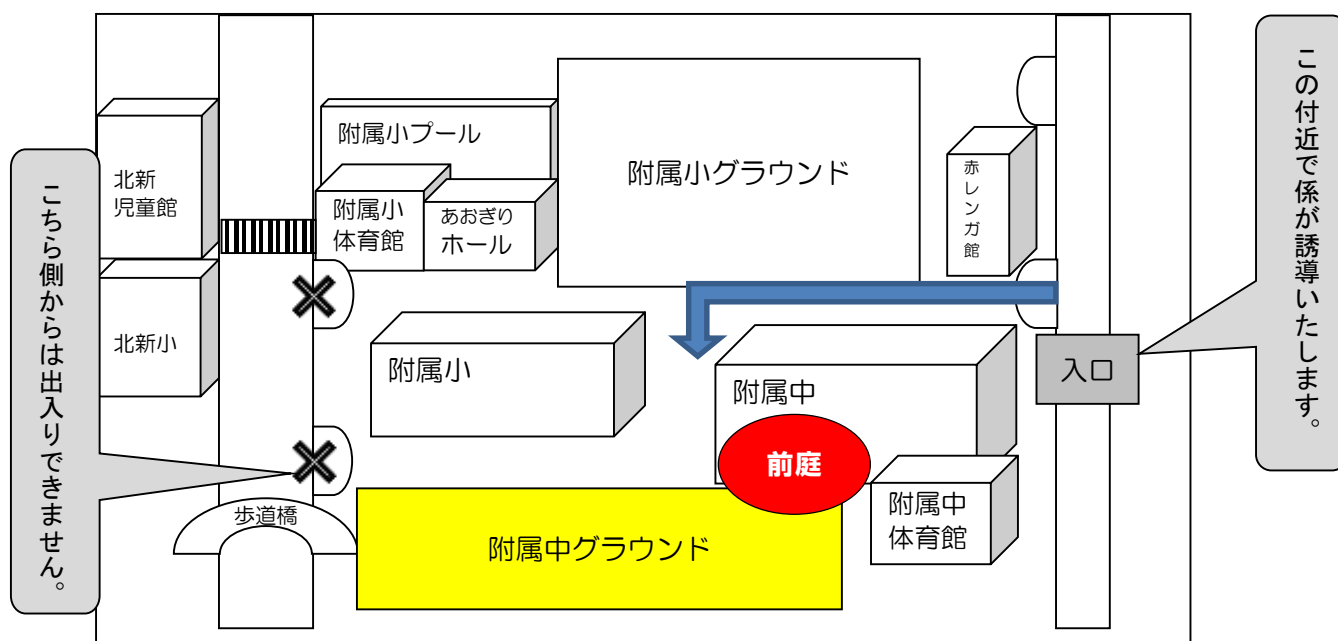

令和6年度 中等教育研究会 当日について

◎ご来校の際は、東門からお入りください。駐車場所は本校グラウンドです。

◎スリッパ等上履きのご持参にご協力ください。

◎受付は、前庭にて行っております。

【主な日程と会場】 *会場図（封筒に記載）も併せてご覧ください。

9:15～9:45 受付 *授業までの待機場所として桐華館（武道場）を開放しております。

9:45～10:35 公開授業 *個人情報保護の観点から写真・ビデオの撮影はご遠慮ください。

10:50～12:20 教科別分科会

教科名	授業会場	分科会場	教科名	授業会場	分科会場
国語	図書室	図書室	美術	美術室	美術室
社会	赤レンガ館	赤レンガ館	保健体育	体育館	2-2
数学	第一コンピュータ室	第一コンピュータ室	技術	技術室	技術室
理科	第一理科室	第一理科室	英語	家庭科室	家庭科室
音楽	第一音楽室	第一音楽室			

12:30～13:30 昼食 於：1階教室（1年1組～1年4組教室）